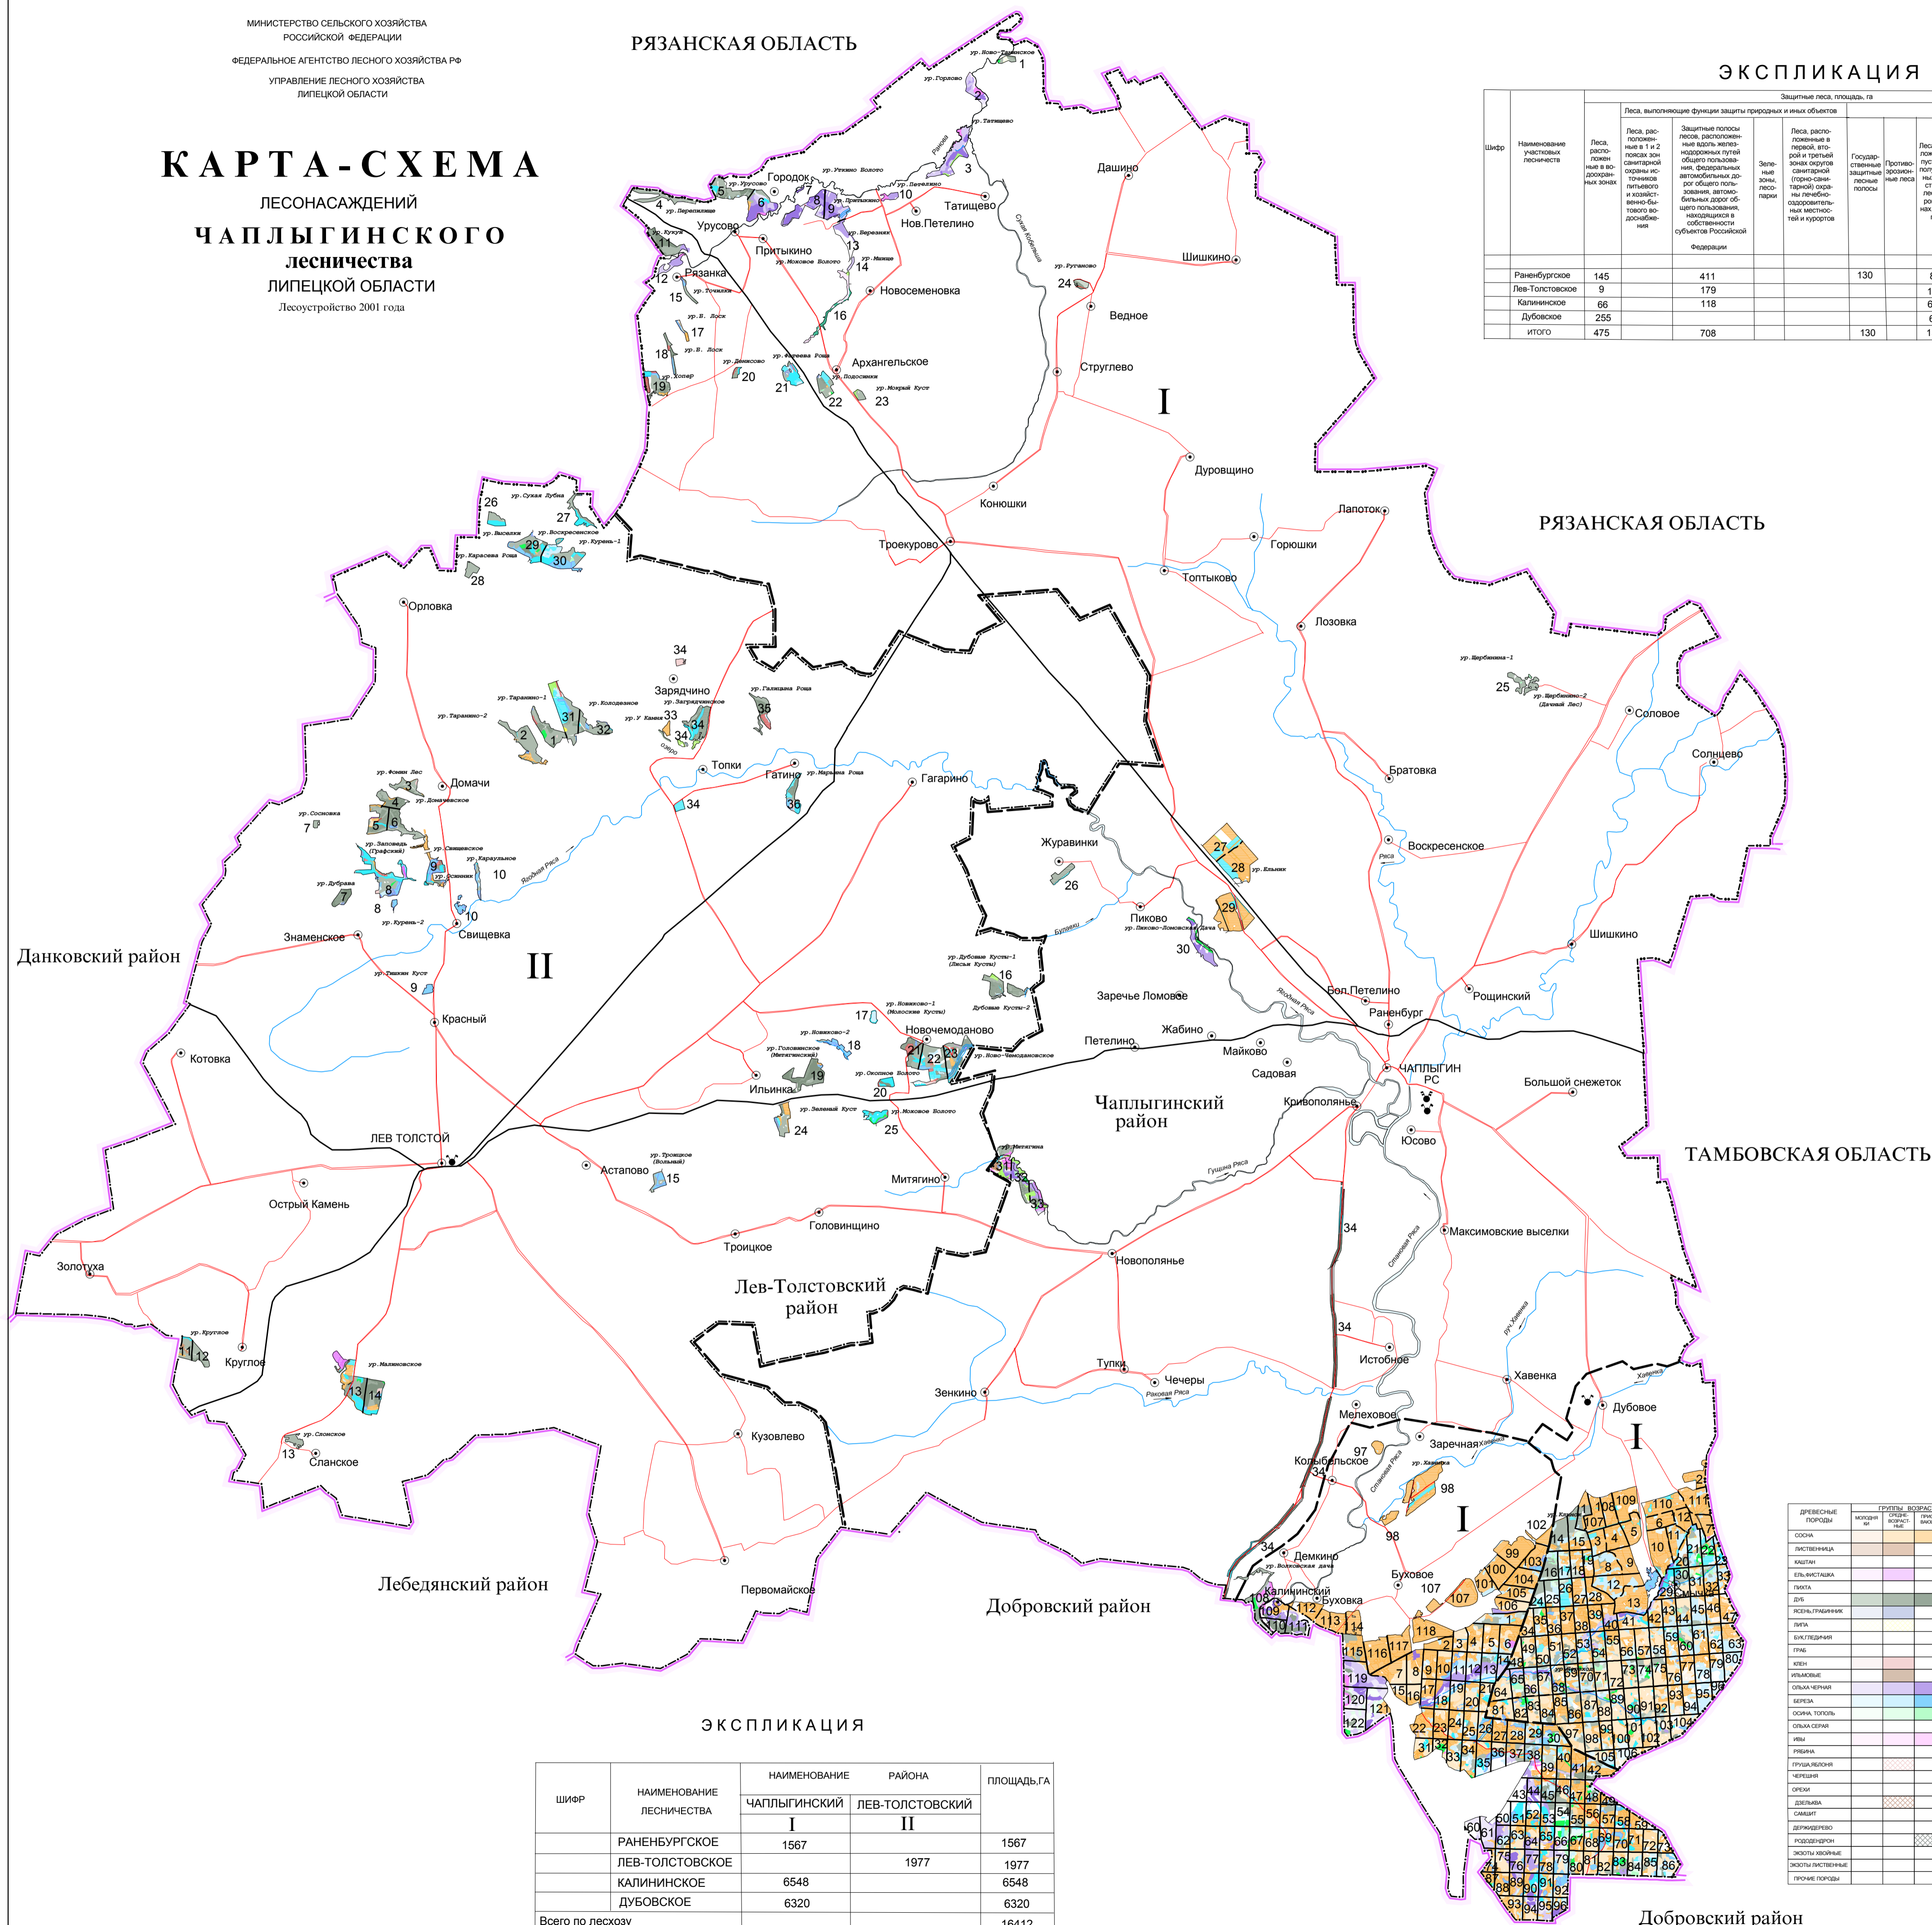

КАРТА-СХЕМА

ЛЕСОНАСАЖДЕНИЙ
ЧАПЛЫГИНСКОГО
лесничества
ЛИПЕЦКОЙ ОБЛАСТИ
Лесоустройство 2001 года

ЭКСПЛИКАЦИЯ

Шифр	Наименование участка лесничества	Защитные леса, площадь, га				Эксплуатационный лес, площадь, га	Всего, га
		Леса, расположенные в водоохранных зонах	Леса, выполняющие функции защиты природных и иных объектов	Леса, расположенные в охранных зонах объектов культурного наследия (памятников истории и культуры)	Центральные леса		
Ранenburgское	145	411		130	881		1567
Лев-Толстовское	9	179			1789		1977
Калининское	66	118			6364		6548
Дубовское	255				6065		6320
Итого	475	708		130	15099		16412

ЭКСПЛИКАЦИЯ

ШИФР	НАИМЕНОВАНИЕ ЛЕСНИЧЕСТВА	НАИМЕНОВАНИЕ РАЙОНА		ПЛОЩАДЬ, ГА
		ЧАПЛЫГИНСКИЙ	ЛЕВ-ТОЛСТОВСКИЙ	
	РАНЕБУРГСКОЕ	1567		1567
	ЛЕВ-ТОЛСТОВСКОЕ		1977	1977
	КАЛИНИНСКОЕ	6548		6548
	ДУБОВСКОЕ	6320		6320
Всего по лесхозу				16412

ДРЕВЕСНЫЕ ПОРОДЫ	ГРУППЫ ВОЗРАСТА				ПЛОЩАДЬ, ГА	КОЭФФИЦИЕНТ ЗАПОЛНЕНИЯ	КОЭФФИЦИЕНТ ПЛОТНОСТИ	КОЭФФИЦИЕНТ ВЫСОТЫ	КОЭФФИЦИЕНТ КАЧЕСТВА	КОЭФФИЦИЕНТ УСТОЙЧИВОСТИ	КОЭФФИЦИЕНТ ЭКОЛОГИЧЕСКОЙ УСТОЙЧИВОСТИ
	Молодые	Средние	Зрелые	Старовозрастные							
ОСИНА											II
ЛИСТВЯНИЦА											II
КАШТАН											II
ЕЛЬ СИБИРСКАЯ											II
ЕЛЬ											II
ДУБ											II
ИЗЯЛЬ, ТАБЯКИК											II
БЯКА											II
БЕЛКА											II
БЕЛКА											II
ОСИНА, ТУСОЛ											II
ОСИНА											II
ИВА											II
РЯБИНА											II
ГРЯБЕЛЬНИЦА											II
ЧЕРЕШНЯ											II
ОСРЕН											II
ДОБРАЯ											II
САБИТ											II
ДЕКАДЕРИКО											II
РОДОДЕНДРОН											II
КОЗЛА ЖЕЛТЫЕ											II
ПЛОДЫ ЛЕСНЫХ											II
ПРОЧИЕ ПОРОДЫ											II

Добровский район